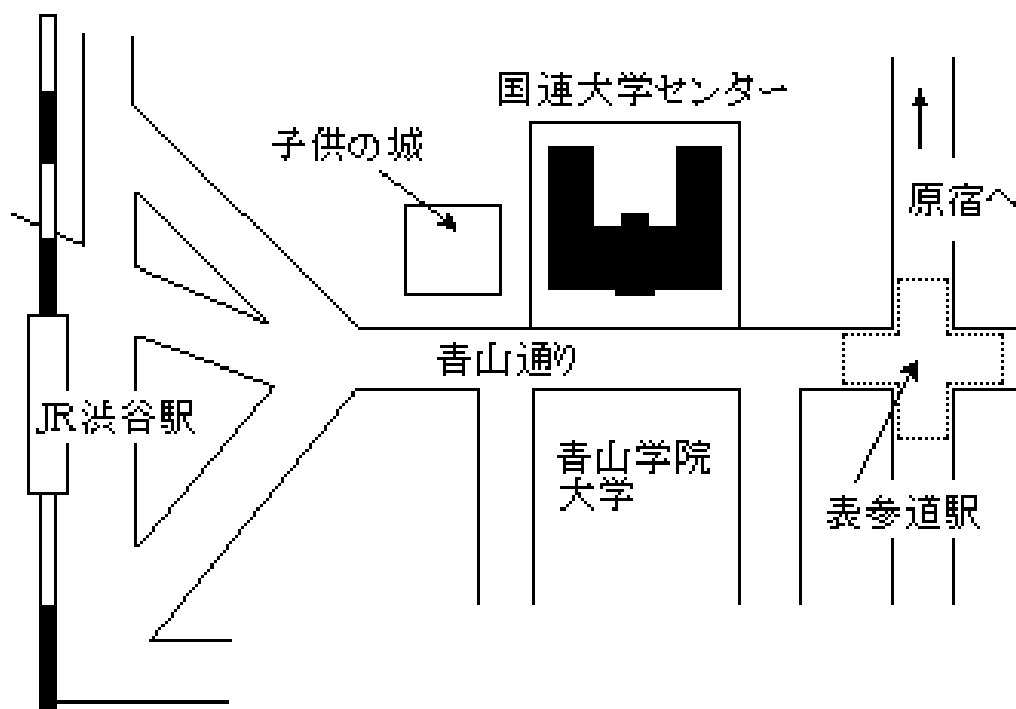

国連大学へのアクセス

国連大学本部はJR渋谷駅から徒歩10分もしくは地下鉄表参道駅出口B2(銀座線、半蔵門線、千代田線乗り入れ)から徒歩5分のところにあります。青山通りをはさんで青山学院大学正門から筋向かいにあり建物の向かって左隣には子供の城があります。

国際連合大学

150-8925

東京都渋谷区神宮前5 - 53 - 70

駐車場がありませんので、一般のお客様の駐車はご遠慮いただいております。